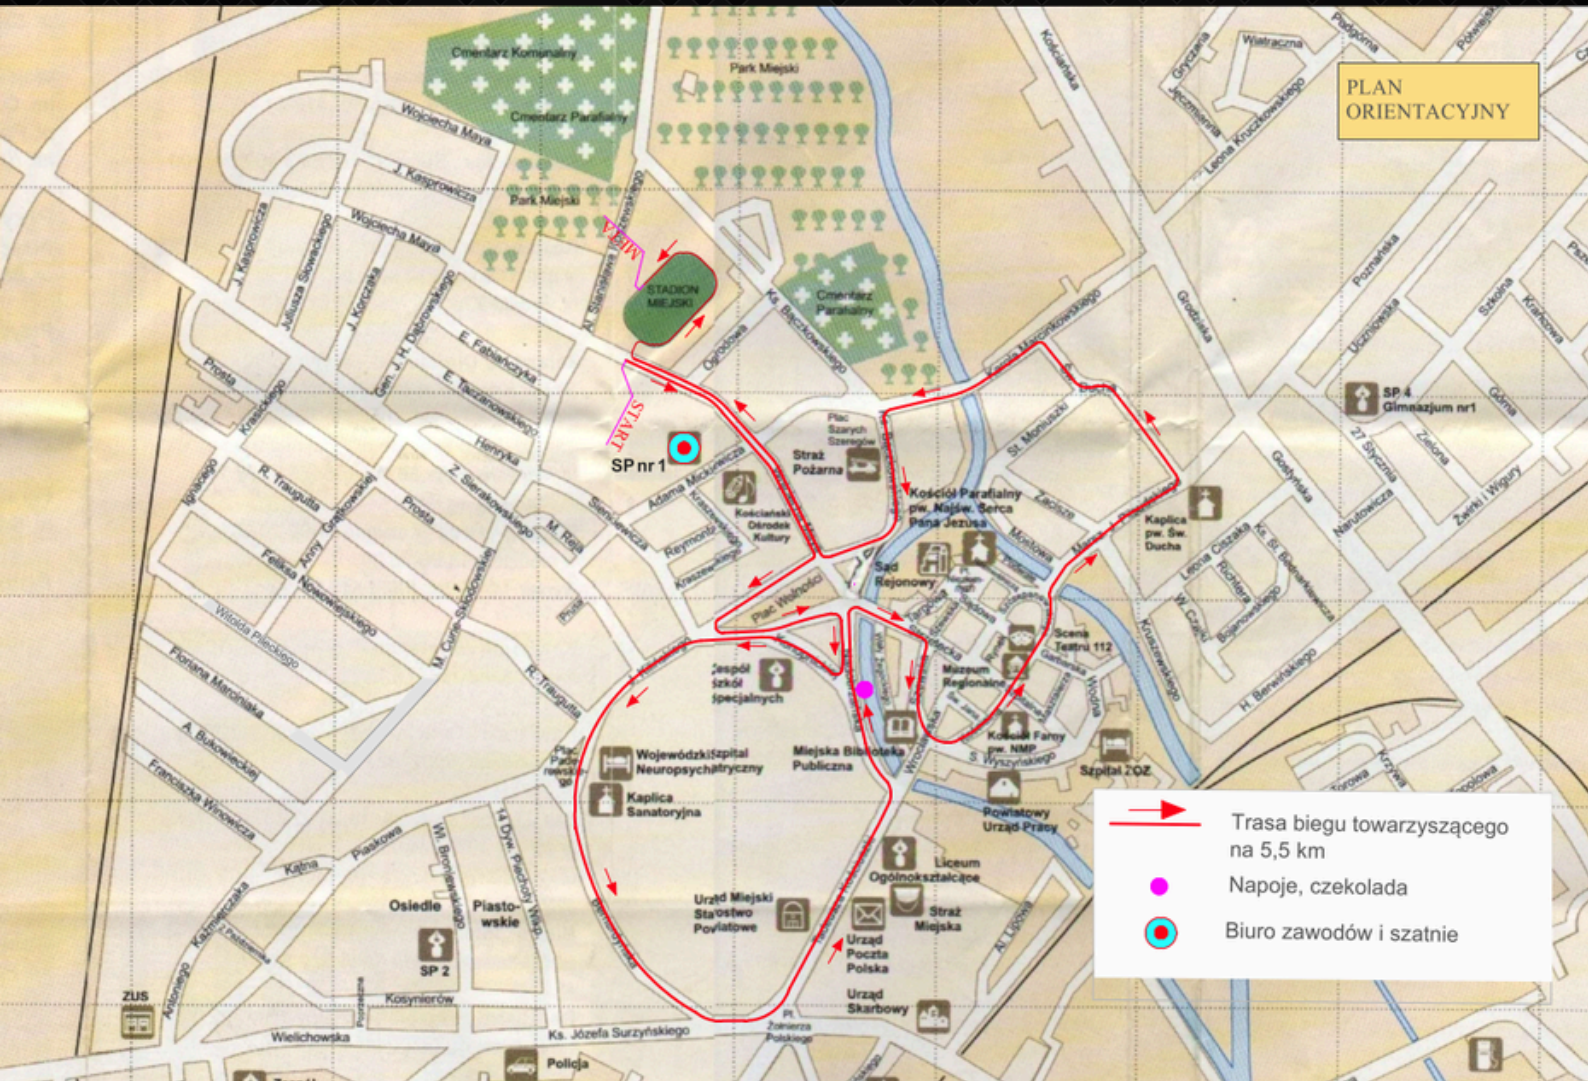

# XX MIĘDZYNARODOWY KOŚCIAŃSKI PÓŁMARATON IM. DRA HENRYKA FLORKOWSKIEGO

25 PAŹDZIERNIKA 2026 ROKU

## TRASA BIEGU TOWARZYSZĄCEGO:

**START – przy stadionie,**

**następnie:** ul. W. Maya na wysokości Stadionu Miejskiego, Plac Wolności, ul. Nadobrzańska, ul. M. Konopnickiej, ul. J. Kilińskiego, pl. Paderewskiego, ul. Bernardyńska, al. T. Kościuszki (jeden pas jezdni), ul. Nadobrzańska, ul. Strzelecka, ul. Szewska, ul. Kościelna, Rynek, ul. Szczepanowskiego, ul. J. Piłsudskiego, Św. Ducha, ul. K. Marcinkowskiego, ul. ks. Bączkowskiego.

**META znajduje się na stadionie.**

#HISTORIAPISANAKROKAMI